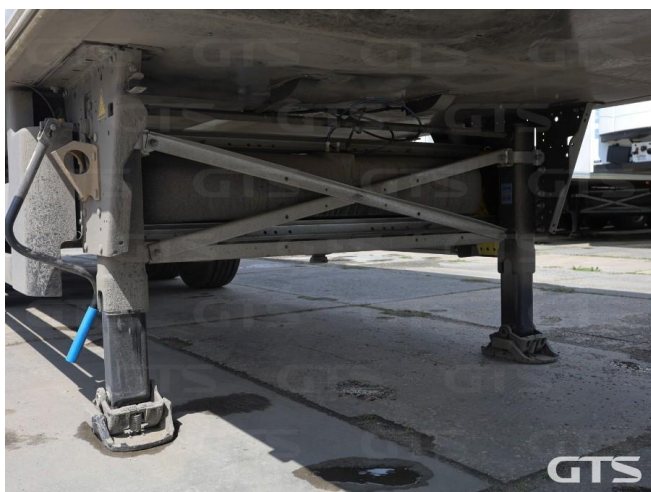

Полуприцеп-рефрижератор
Schmitz SKO24

Основные характеристики

Склад: Москва север

Количество осей: 3

Марка осей: Schmitz

Тормоза: Дисковые

Задний портал: Ворота

Держатель запасного колеса

Запасное колесо

Установка: Carrier

Инструментальный ящик

Модель ХОУ: Vector 1950

Подъемная ось

ABS

Кредит или лизинг в день обращения

Техническое описание

Год изготовления: 2023

Изготовитель: Германия

Разрешенная максимальная масса, кг: 39 000

Масса без нагрузки, кг: 8 640

Грузоподъемность, кг: 30 360

Оси: Schmitz

Тип тормозов: Дисковые

Подвеска: Полурессорная